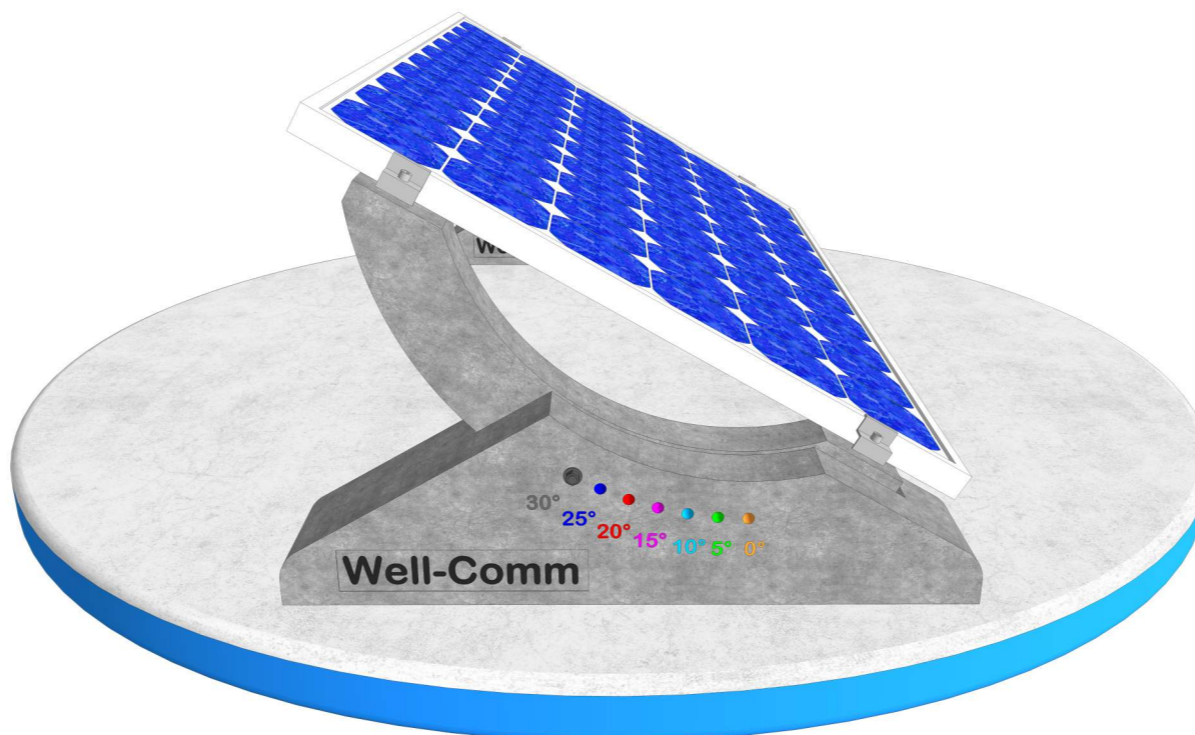

Sistema con balasto Well-Comm para techos planos

SISTEMA PATENTADO

El sistema Well-Comm con balasto para techos planos es un sistema innovador y patentado, protegido contra las imitaciones y falsificaciones.

SISTEMA ÚNICO POR VARIAS INCLINACIONES

Gracias a un único balasto regulable, el sistema Well-Comm permite la instalación de los módulos fotovoltaicos a:
0° - 5° - 10° - 15° - 20° - 25° - 30°

SISTEMA CERTIFICADO

El sistema Well-Comm ha sido testado en un túnel de viento y está certificado TÜV, con resistencia al derrocamiento con vientos superiores a los 200 km/h.

100% FABRICADO EN ITALIA

Los productos Well-Comm son fabricados con materiales 100% de origen italiano.

LAS VENTAJAS DEL PRODUCTO

El sistema Well-Comm con balasto es la solución perfecta para instalaciones fotovoltaicas sobre techos planos.

- ☑ Ninguna perforación del techo
- ☑ Montaje muy rápido
- ☑ Un único balasto con diferentes posibles inclinaciones de los módulos
- ☑ Anillos roscados para la sujeción directa de los módulos